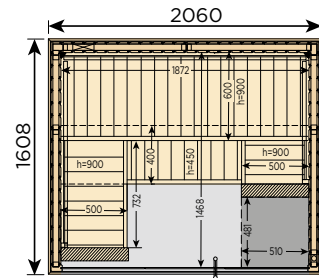

Variant View Medium
S1620SV