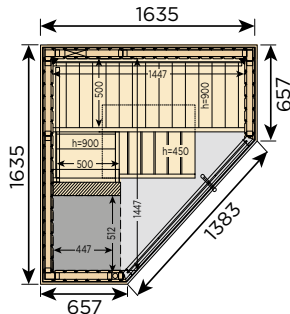

Variant View Corner
S1616CV