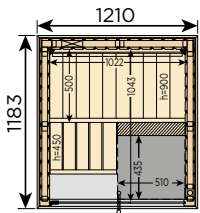

Variant View Kabinen Maße

Art.Nr	Bezeichnung	Maße (mm)	LED-Optionen
S1212SV	Mini	1210 x 1183 x 2016	RGBWS1212SV
S1616SV	Small	1635 x 1607 x 2016	RGBWS1616SV
S1620SV	Medium	2060 x 1608 x 2016	RGBWS1620SV
S2020SV	Large	2060 x 2033 x 2016	RGBWS2020SV
S1616CV	Corner	1635 x 1635 x 2016	RGBWS1616CV
S2020CV	Corner Large	2060 x 2033 x 2016	RGBWS2020CV

Variant View Mini
S1212SV