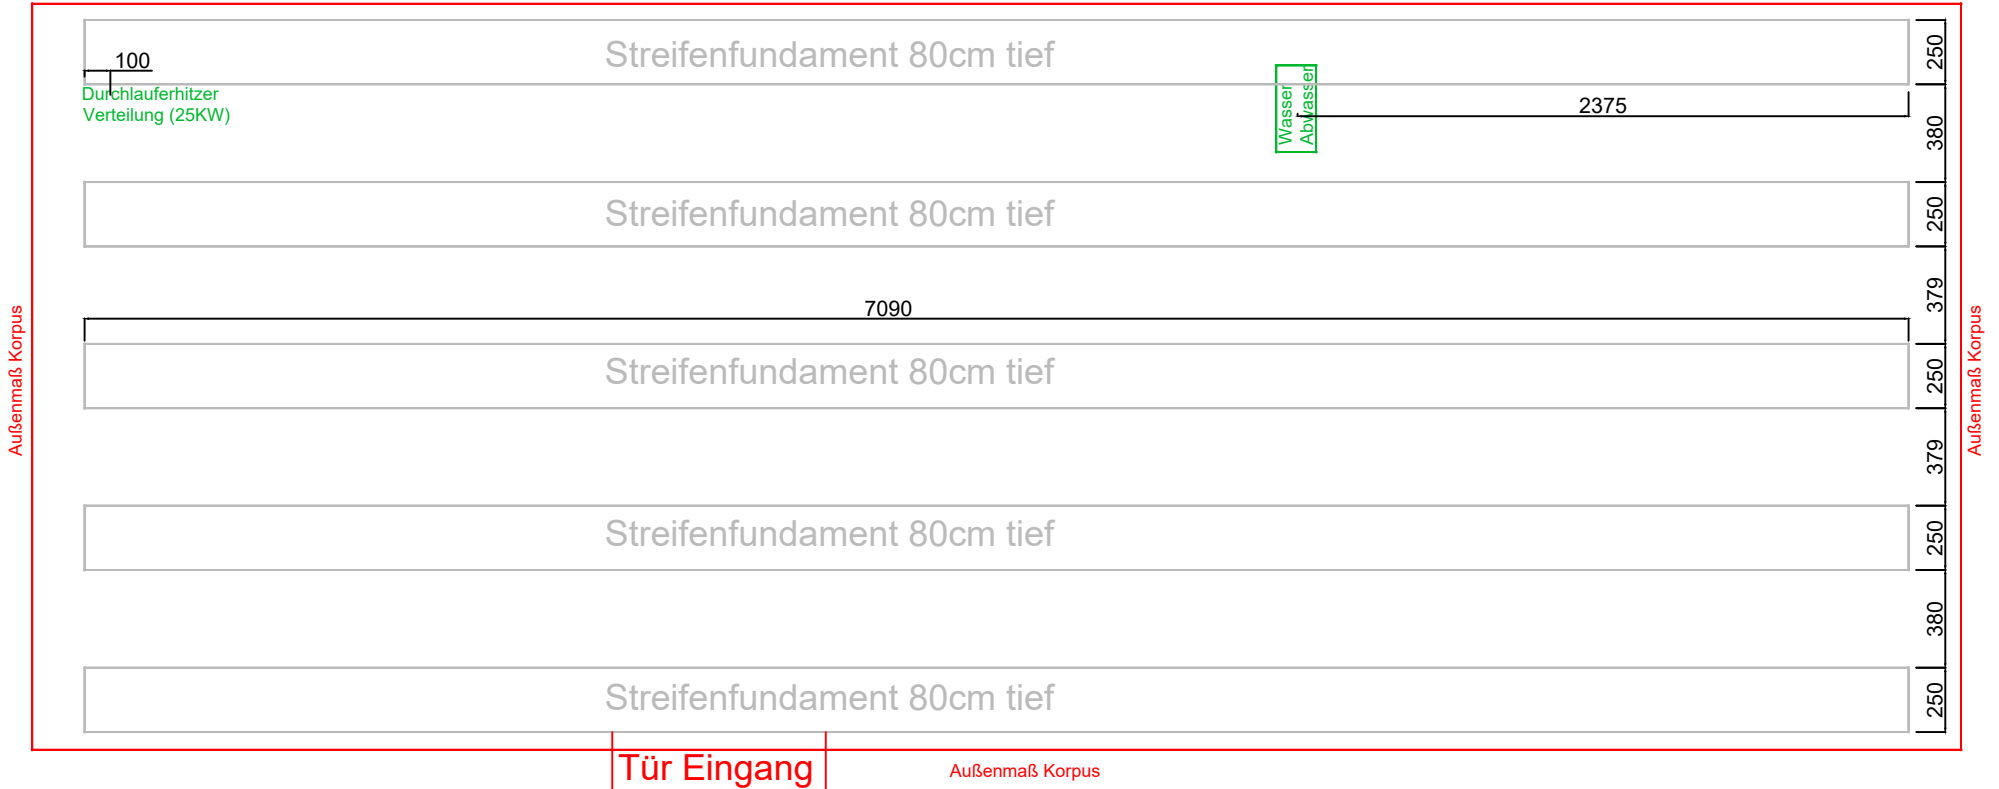

Außenmaß Korpus

## Fundamentplan

Modularer Camping CUBE mit WC, Küche & großer Schlafraum

Maße: 247 x 750 x 290cm