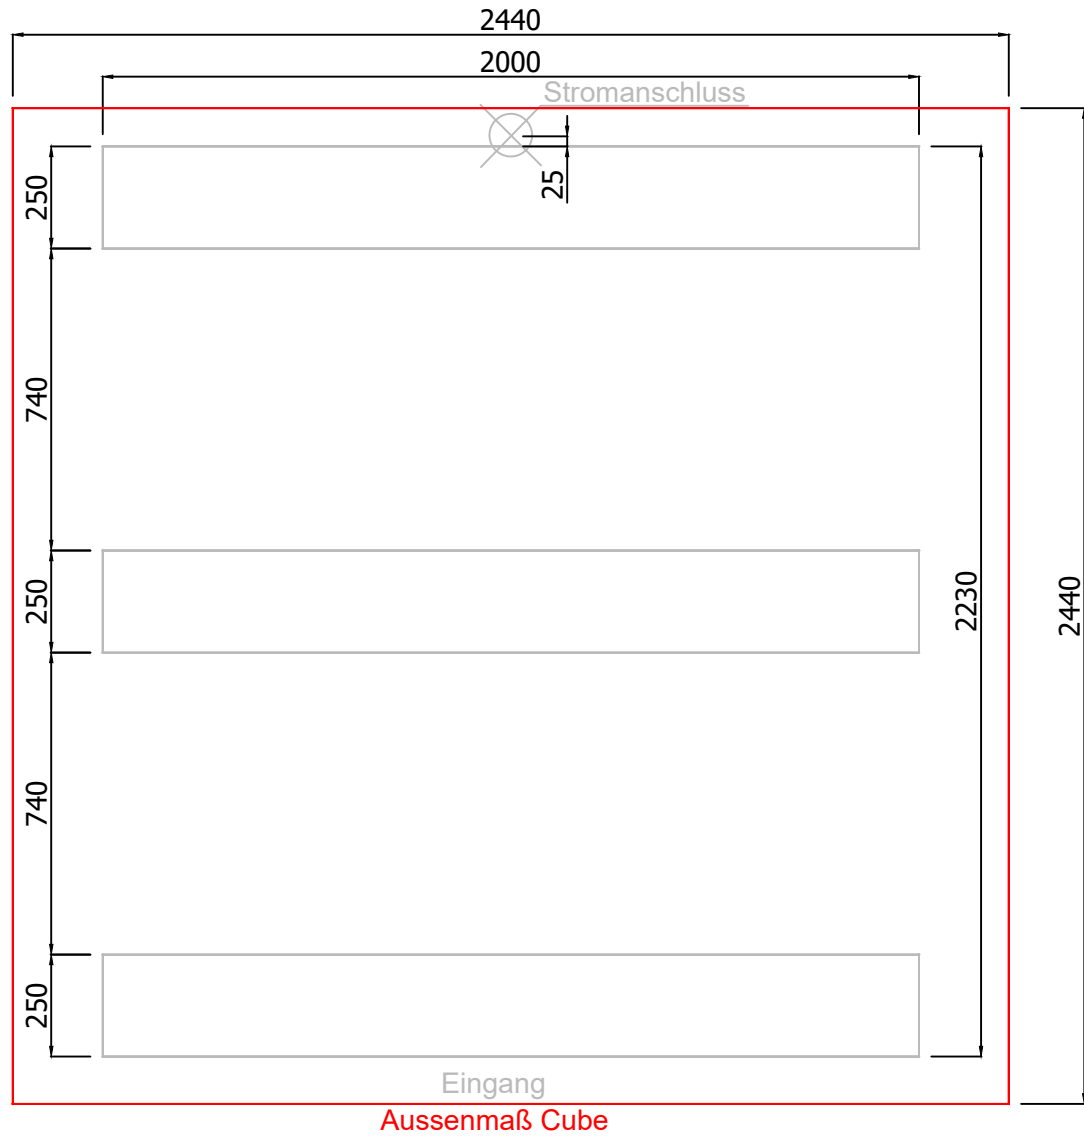

Fundamentplan CUBE 2,4 x 2,4m

Fundamentplan CUBE mit Terrasse 1m