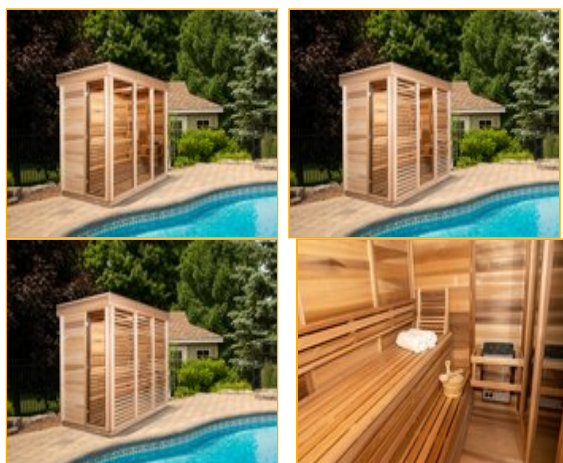

Outdoor Gartensauna Cube Style Medium (Typ "Scandinavian Made in Canada")

Art. Nr. 12302

Kundenanschrift:

Abverkaufsmodell, Gartensauna Cube Style Medium

Tel.:
Fax.:
E-Mail: info@scandinavian-woodart.de

Lieferadresse entspricht der Kundenanschrift

Eigenschaften/Zubehör:

- Aus feinsten astfreier Clear Western Red Cedar
- Einzigartiges ätherisches Aroma
- Vollglasfront mit 3 großen Fenstern aus gehärteter Verglasung
- Seiteneingangstür ebenfalls aus speziell gehärtetem Glas
- Türhängen aus Edelstahl
- Türgriff handgefertigt in tollem Design
- Bedachung mit einer wasserfesten EPDM Membrane
- Verblendung Dach vorne und an beiden Seiten
- Gewicht ca. 625 kg

Innenraum:

- Fußboden aus Red Cedar in geschlossener Ausführung
- Saunabänke in 2 Stufen Ausführung

- Designausführung
- Gerundete Frontabschlüsse der Bänke

Ofentechnik:

- Saunaofen Harvia Cilindro
- Design-Säulenofen in beeindruckender Optik
- Erzeugt erstklassigen Dampf von wunderbar sanft bis zu kräftig und heiß
- Leistung 9,0 kW
- Extra große Steinmenge 120 kg
- Externe Komfort Saunasteuerung
- Bedienpaneel im Innenraum der Sauna angebracht