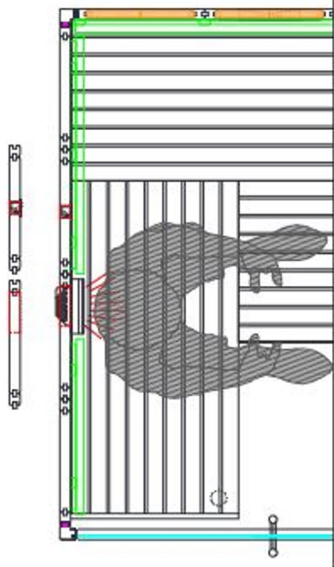

Saunakabine Himalaya Small Infra+ Grundriss Rechts

Optionen