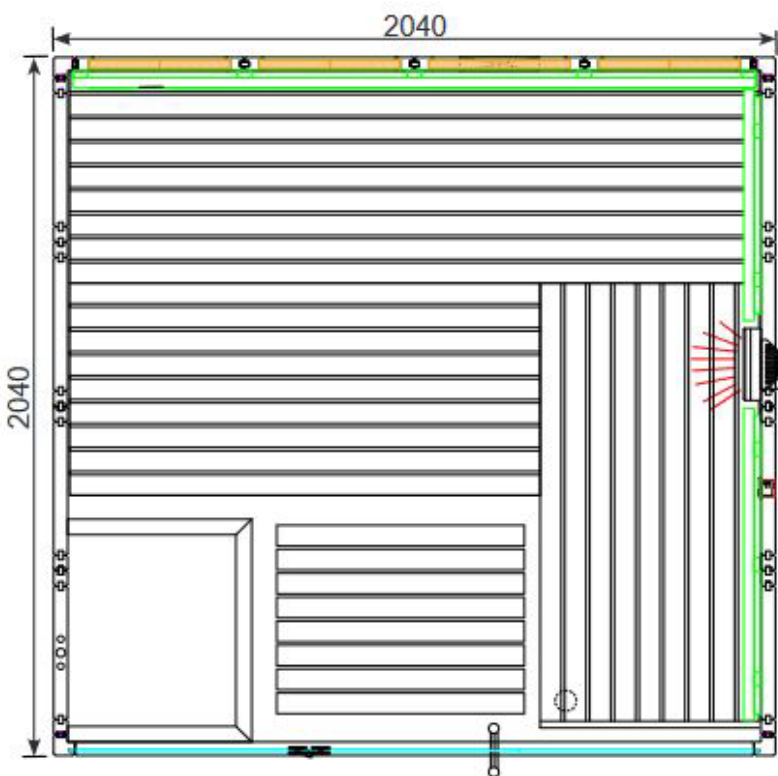

Saunakabine Himalaya Small Infra+ Grundriss Rechts

Optionen

Optionen