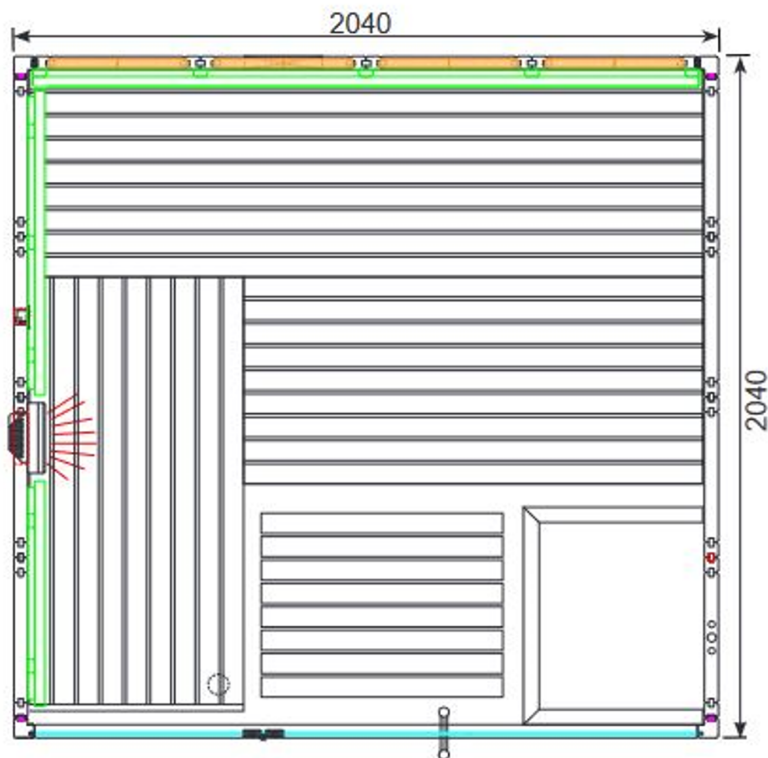

Saunakabine Himalaya Small Infra+ Grundriss Rechts

Optionen

Optionen