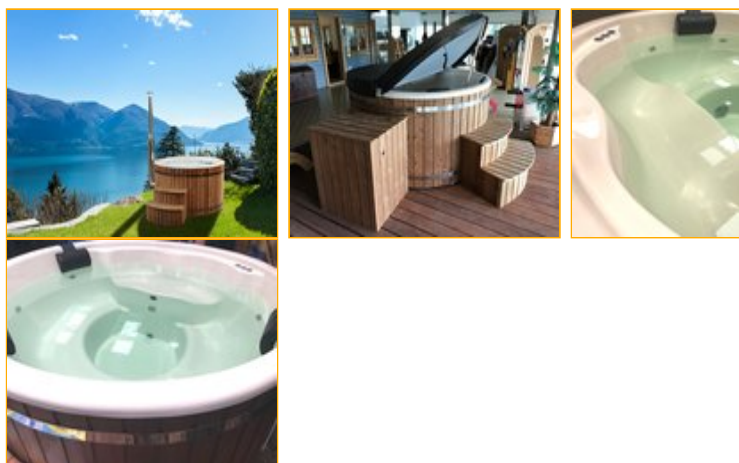

**Polar Hot Tub / Badefass "holzbeheizt" Royal 200 cm (Typ
"Premium Hot Tub")**

Art. Nr. 41105

Kundenanschrift:

Abverkaufsmodell, Polar Hot Tub inkl.
Ausstattungspaket

Tel.:
Fax.:
E-Mail: info@scandinavian-woodart.de

**Lieferadresse entspricht der
Kundenanschrift**

Eigenschaften/Zubehör:

- **365 Tage im Jahr das Baden im Freien genießen bei bis zu 40 Grad herrlich angenehmer Wassertemperatur**
- 180 cm Innendurchmesser
- 200 cm Außendurchmesser Oberkante
- Fassungsvermögen 1200 Liter
- Außenhöhe Becken 95 cm
- Beckentiefe bis Boden innen 85 cm
- Sitztiefe 69 cm
- Leergewicht ca. 175 kg
- Unterkonstruktion aus kesseldruckimprägniertem Holz
- Ergonomisch ausgeformte Wanne
- Inklusive Sitzhöhung zum Abkühlen und für Kinder zum Baden

- Umrandung außen komplett aus Fichtenholz
- Innenwanne aus sehr hochwertigen GfK (Glasfaserverstärkter Kunststoff)
- Integrierter Turbo-Holzofen mit 35 kW Leistung
- Zirkuliert über die normale Thermik ohne jegliche Pumpe (Unterdruck)
- Edelstahlausführung
- Sichtfenster in der Tür vom Ofen
- Ofen Chlor beständig
- Extra verstärkte Ausführung des Ofens
- Große Ascheschublade
- Einlagegitter im Ofen für optimierte Verbrennung
- Regulierbare Zuluftöffnung des Ofens mittels Steuerschieber
- Schornstein und Regenhaube aus Edelstahl
- Extra montiertes Hitzeschutzgitter aus Edelstahl für das Rohrsystem
- Das Ablassen des Wassers erfolgt über ein verschließbares Bodenventil mit Anschluss für einen Wasserschlauch
- Bester Service vor und nach dem Kauf bundesweit
- Preis ab Werk Sterup