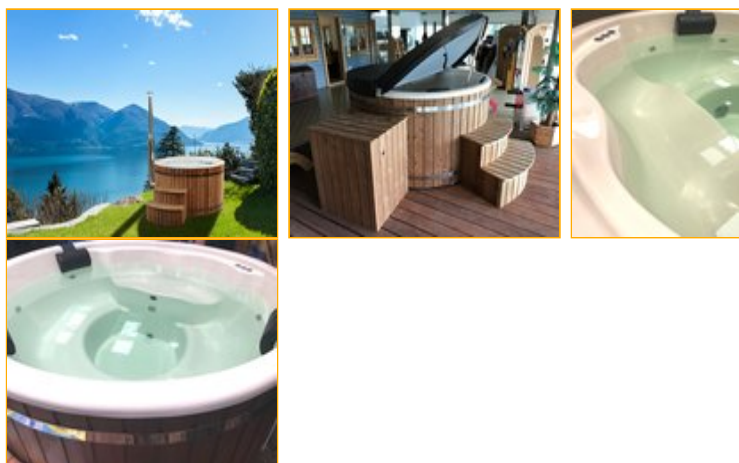

**Polar Hot Tub / Badefass "holzbeheizt" Royal 200 cm - Ofen
integriert (Typ "Premium Hot Tub")**

Art. Nr. 41105

Kundenanschrift:

Abverkaufsmodell, Polar Hot Tub Royal
200 Blau- All inclusive

Tel.:
E-Mail: info@scandinavian-woodart.de

**Lieferadresse entspricht der
Kundenanschrift**

Eigenschaften/Zubehör:

- **365 Tage im Jahr das Baden im Freien genießen bei bis zu 40 Grad herrlich angenehmer Wassertemperatur**
- **Wahlweise Gfk oder Acryl Wanne**
- 180 cm Innendurchmesser
- 200 cm Außendurchmesser Oberkante
- Fassungsvermögen 1200 Liter
- Außenhöhe Becken 95 cm
- Beckentiefe bis Boden innen 85 cm
- Sitztiefe 69 cm
- Leergewicht ca. 175 kg
- Unterkonstruktion aus kesseldruckimprägniertem Holz
- Ergonomisch ausgeformte Wanne

- Inklusive Sitzerhöhung zum Abkühlen und für Kinder zum Baden
- Umrandung außen komplett aus Fichtenholz
- Innenwanne aus sehr hochwertigen GfK (Glasfaserverstärkter Kunststoff)
- Optional in Acryl erhältlich gegen Aufpreis
- Integrierter Turbo-Holzofen mit 35 kW Leistung
- Zirkuliert über die normale Thermik ohne jegliche Pumpe (Unterdruck)
- Edelstahlausführung
- Sichtfenster in der Tür vom Ofen
- Ofen Chlor beständig
- Extra verstärkte Ausführung des Ofens
- Große Ascheschublade
- Einlagegitter im Ofen für optimierte Verbrennung
- Regulierbare Zuluftöffnung des Ofens mittels Steuerschieber
- Schornstein und Regenhaube aus Edelstahl
- Extra montiertes Hitzeschutzgitter aus Edelstahl für das Rohrsystem
- Das Ablassen des Wassers erfolgt über ein verschließbares Bodenventil mit Anschluss für einen Wasserschlauch
- Bester Service vor und nach dem Kauf bundesweit
- Preis ab Werk Sterup