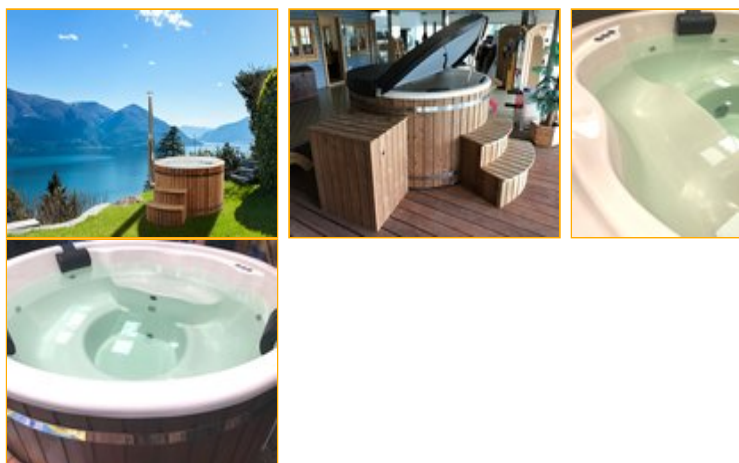

Polar Hot Tub / Badefass "holzbeheizt" Royal 200 cm - Ofen integriert (Typ "Premium Hot Tub")

Art. Nr. 41105

Kundenanschrift:

Abverkaufsmodell, Polar Hot Tub Royal
200 Anthrazit Grau- All inclusive

Tel.:
E-Mail: info@scandinavian-woodart.de

**Lieferadresse entspricht der
Kundenanschrift**

Eigenschaften/Zubehör:

- **365 Tage im Jahr das Baden im Freien genießen bei bis zu 40 Grad herrlich angenehmer Wassertemperatur**
- **Wahlweise Gfk oder Acryl Wanne**
- 180 cm Innendurchmesser
- 200 cm Außendurchmesser Oberkante
- Fassungsvermögen 1200 Liter
- Außenhöhe Becken 95 cm
- Beckentiefe bis Boden innen 85 cm
- Sitztiefe 69 cm
- Leergewicht ca. 175 kg
- Unterkonstruktion aus kesseldruckimprägniertem Holz
- Ergonomisch ausgeformte Wanne

- Inklusive Sitzerhöhung zum Abkühlen und für Kinder zum Baden
- Umrandung außen komplett aus Fichtenholz
- Innenwanne aus sehr hochwertigem GfK (Glasfaserverstärkter Kunststoff)
- Optional in Acryl erhältlich gegen Aufpreis
- Integrierter Turbo-Holzofen mit 35 kW Leistung
- Zirkuliert über die normale Thermik ohne jegliche Pumpe (Unterdruck)
- Edelstahlausführung
- Sichtfenster in der Tür vom Ofen
- Ofen Chlor beständig
- Extra verstärkte Ausführung des Ofens
- Große Ascheschublade
- Einlagegitter im Ofen für optimierte Verbrennung
- Regulierbare Zuluftöffnung des Ofens mittels Steuerschieber
- Schornstein und Regenhaube aus Edelstahl
- Extra montiertes Hitzeschutzgitter aus Edelstahl für das Rohrsystem
- Das Ablassen des Wassers erfolgt über ein verschließbares Bodenventil mit Anschluss für einen Wasserschlauch
- Bester Service vor und nach dem Kauf bundesweit
- Preis ab Werk Sterup