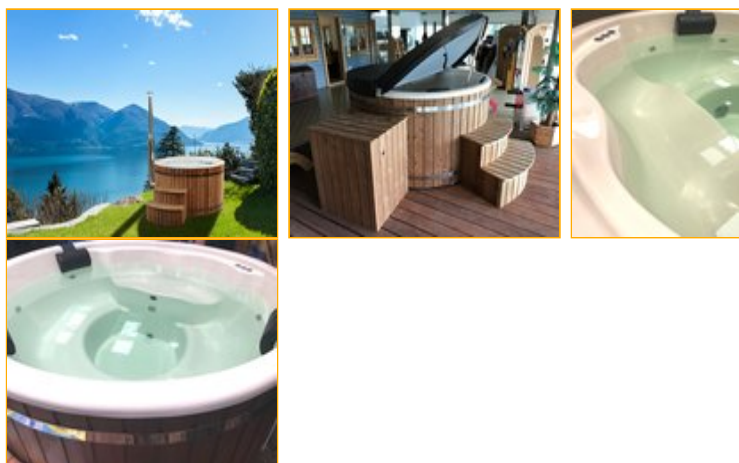

Polar Hot Tub / Badefass "holzbeheizt" Royal 200 cm - Ofen integriert (Typ "Premium Hot Tub")

Art. Nr. 41105

Kundenanschrift:

Abverkaufsmodell, Polar Hot Tub Royal
200 Weiß - All inclusive

Tel.:
E-Mail: info@scandinavian-woodart.de

**Lieferadresse entspricht der
Kundenanschrift**

Eigenschaften/Zubehör:

- **365 Tage im Jahr das Baden im Freien genießen bei bis zu 40 Grad herrlich angenehmer Wassertemperatur**
- **Wahlweise Gfk oder Acryl Wanne**
- 180 cm Innendurchmesser
- 200 cm Außendurchmesser Oberkante
- Fassungsvermögen 1200 Liter
- Außenhöhe Becken 95 cm
- Beckentiefe bis Boden innen 85 cm
- Sitztiefe 69 cm
- Leergewicht ca. 175 kg
- Unterkonstruktion aus kesseldruckimprägniertem Holz
- Ergonomisch ausgeformte Wanne

- Inklusive Sitzerhöhung zum Abkühlen und für Kinder zum Baden
- Umrandung außen komplett aus Fichtenholz
- Innenwanne aus sehr hochwertigem GfK (Glasfaserverstärkter Kunststoff)
- Optional in Acryl erhältlich gegen Aufpreis
- Integrierter Turbo-Holzofen mit 35 kW Leistung
- Zirkuliert über die normale Thermik ohne jegliche Pumpe (Unterdruck)
- Edelstahlausführung
- Sichtfenster in der Tür vom Ofen
- Ofen Chlor beständig
- Extra verstärkte Ausführung des Ofens
- Große Ascheschublade
- Einlagegitter im Ofen für optimierte Verbrennung
- Regulierbare Zuluftöffnung des Ofens mittels Steuerschieber
- Schornstein und Regenhaube aus Edelstahl
- Extra montiertes Hitzeschutzgitter aus Edelstahl für das Rohrsystem
- Das Ablassen des Wassers erfolgt über ein verschließbares Bodenventil mit Anschluss für einen Wasserschlauch
- Bester Service vor und nach dem Kauf bundesweit
- Preis ab Werk Sterup

Sonderanfertigungen

kostenlos

Sonderanordnung Messe der Masseagedüsen:

2 Sitzplätze à 4 Düsen

2 Sitzplätze à 2 Düsen

2 Düsen zur Fußdruckmassage im unteren Bereich

Wanne in Weiß

Angebotsmodell