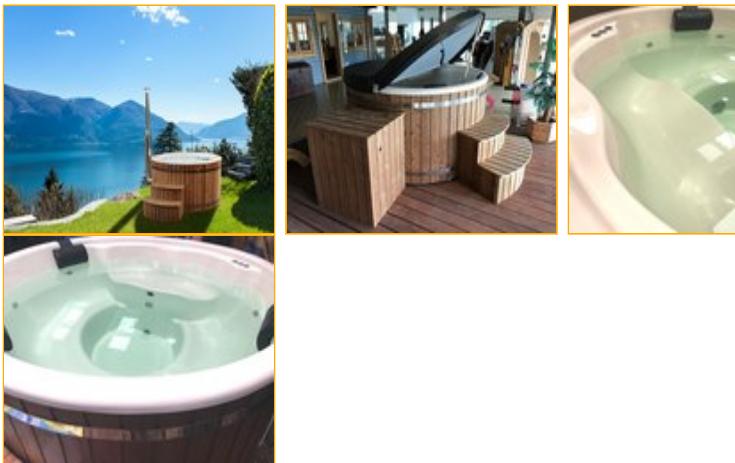

Polar Hot Tub / Badefass "holzbeheizt" Royal 200 cm - Ofen integriert (Typ "Premium Hot Tub")

Art. Nr. 41105

Kundenanschrift:

Abverkaufsmodell, Polar Hot Tub Royal
200 Weiß - All inclusive

Tel.:

E-Mail: info@scandinavian-woodart.de

**Lieferadresse entspricht der
Kundenanschrift**

Eigenschaften/Zubehör:

- **365 Tage im Jahr das Baden im Freien genießen bei bis zu 40 Grad herrlich angenehmer**

Wassertemperatur

- **Wahlweise Gfk oder Acryl Wanne**
- 180 cm Innendurchmesser
- 200 cm Außendurchmesser Oberkante
- Fassungsvermögen 1200 Liter
- Außenhöhe Becken 95 cm
- Beckentiefe bis Boden innen 85 cm
- Sitztiefe 69 cm
- Leergewicht ca. 175 kg
- Unterkonstruktion aus kesseldruckimprägniertem Holz
- Ergonomisch ausgeformte Wanne
- Inklusive Sitzerrhöhung zum Abkühlen und für Kinder zum Baden
- Umrandung außen komplett aus Fichtenholz
- Innenwanne aus sehr hochwertigen GfK (Glasfaserverstärkter Kunststoff)

2 Sitzplätze à 2 Düsen

2 Düsen zur Fußdruckmassage im unteren Bereich

Wanne in Weiß

Messemodell

Volle Garantie

Preis ab Werk Sterup

Optional:

Lieferung frei Bordsteinkante per Lkw mit Hebebühne