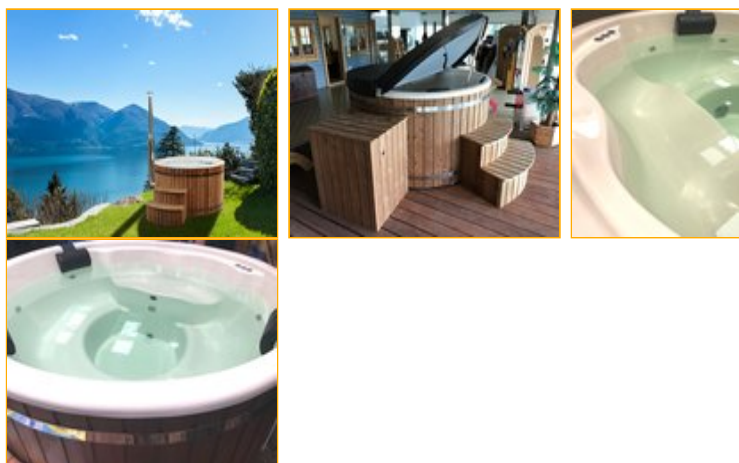

Polar Hot Tub / Badefass "holzbeheizt" Royal 200 cm - Ofen integriert (Typ "Premium Hot Tub")

Art. Nr. 41105

Kundenanschrift:

Lichtgrau, Abverkauf Juli 2023

Tel.:

E-Mail: info@scandinavian-woodart.de

**Lieferadresse entspricht der
Kundenanschrift**

Eigenschaften/Zubehör:

- **365 Tage im Jahr das Baden im Freien genießen bei bis zu 40 Grad herrlich angenehmer Wassertemperatur**
- **Wahlweise Gfk oder Acryl Wanne**
- 180 cm Innendurchmesser
- 200 cm Außendurchmesser Oberkante
- Fassungsvermögen 1200 Liter
- Außenhöhe Becken 95 cm
- Beckentiefe bis Boden innen 85 cm
- Sitztiefe 69 cm
- Leergewicht ca. 175 kg
- Unterkonstruktion aus kesseldruckimprägniertem Holz
- Ergonomisch ausgeformte Wanne

- Inklusive Sitzerhöhung zum Abkühlen und für Kinder zum Baden
- Umrandung außen komplett aus Fichtenholz
- Innenwanne aus sehr hochwertigen GfK (Glasfaserverstärkter Kunststoff)
- Optional in Acryl erhältlich gegen Aufpreis
- Integrierter Turbo-Holzofen mit 35 kW Leistung
- Zirkuliert über die normale Thermik ohne jegliche Pumpe (Unterdruck)
- Edelstahlausführung
- Sichtfenster in der Tür vom Ofen
- Ofen Chlor beständig
- Extra verstärkte Ausführung des Ofens
- Große Ascheschublade
- Einlagegitter im Ofen für optimierte Verbrennung
- Regulierbare Zuluftöffnung des Ofens mittels Steuerschieber
- Schornstein und Regenhaube aus Edelstahl
- Extra montiertes Hitzeschutzgitter aus Edelstahl für das Rohrsystem
- Das Ablassen des Wassers erfolgt über ein verschließbares Bodenventil mit Anschluss für einen Wasserschlauch
- Bester Service vor und nach dem Kauf bundesweit
- Preis ab Werk Sterup