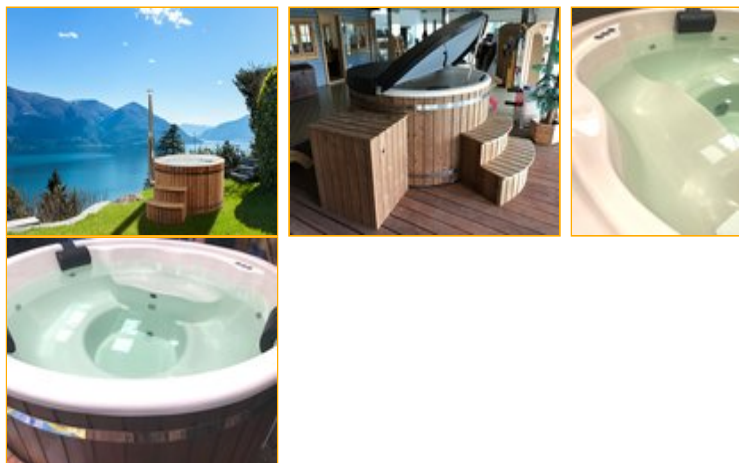

Art. Nr. 41105

Kundenanschrift:

Abverkaufsmodell, Polar Hot Tub inkl.
Ausstattungspaket

Tel.:

E-Mail: info@scandinavian-woodart.de

**Lieferadresse entspricht der
Kundenanschrift**

Eigenschaften/Zubehör:

- **365 Tage im Jahr das Baden im Freien genießen bei bis zu 40 Grad herrlich angenehmer Wassertemperatur**
- **Wahlweise Gfk oder Acryl Wanne**
- 180 cm Innendurchmesser
- 200 cm Außendurchmesser Oberkante
- Fassungsvermögen 1200 Liter
- Außenhöhe Becken 95 cm
- Beckentiefe bis Boden innen 85 cm
- Sitztiefe 69 cm
- Leergewicht ca. 175 kg
- Unterkonstruktion aus kesseldruckimprägniertem Holz
- Ergonomisch ausgeformte Wanne
- Inklusive Sitzerrhöhung zum Abkühlen und für Kinder zum Baden
- Umrandung außen komplett aus Fichtenholz
- Innenwanne aus sehr hochwertigen GfK (Glasfaserverstärkter Kunststoff)

- Optional in Acryl erhältlich gegen Aufpreis
- Integrierter Turbo-Holzofen mit 35 kW Leistung
- Zirkuliert über die normale Thermik ohne jegliche Pumpe (Unterdruck)
- Edelstahlausführung
- Sichtfenster in der Tür vom Ofen
- Ofen Chlor beständig
- Extra verstärkte Ausführung des Ofens
- Große Ascheschublade
- Einlagegitter im Ofen für optimierte Verbrennung
- Regulierbare Zuluftöffnung des Ofens mittels Steuerschieber
- Schornstein und Regenhaube aus Edelstahl
- Extra montiertes Hitzeschutzgitter aus Edelstahl für das Rohrsystem
- Das Ablassen des Wassers erfolgt über ein verschließbares Bodenventil mit Anschluss für einen Wasserschlauch
- Bester Service vor und nach dem Kauf bundesweit
- Preis ab Werk Sterup