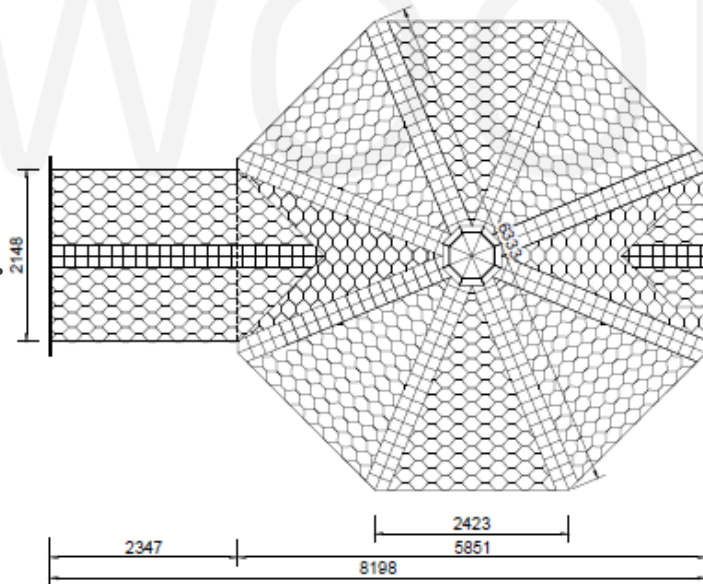

Grillkota 25 m² mit 170 cm Anbau

Front view

Side view

Back view

Top view

Plan

Grillkota 25 m² mit 250 cm Anbau

Front view

Side view

Back view

Top view

Plan

Grillkota 25 m² mit 300 cm Anbau

Front view

Side view

Back view

Top view

Plan