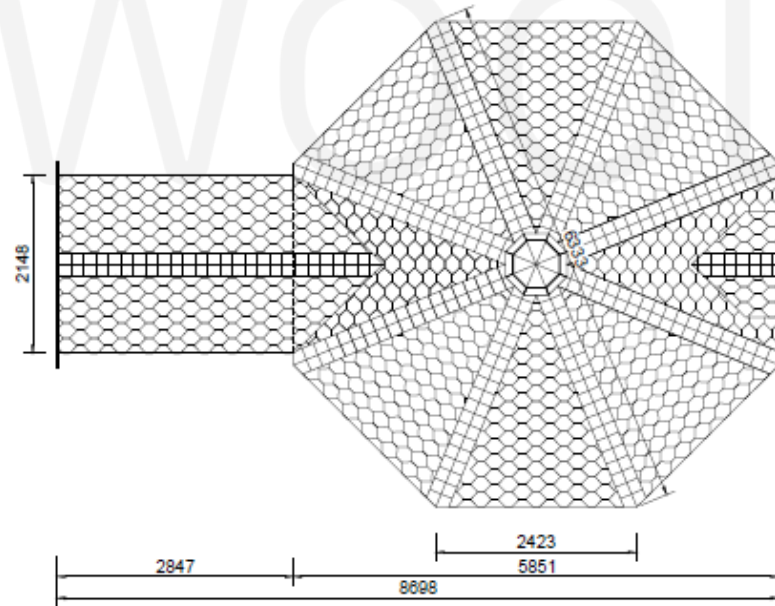

Grillkota 25 m² mit 170 cm Anbau

Front view

Side view

Back view

Top view

Plan

Grillkota 25 m² mit 250 cm Anbau

Front view

Side view

Back view

Top view

Plan

Grillkota 25 m² mit 300 cm Anbau

Front view

Side view

Back view

Top view

Plan