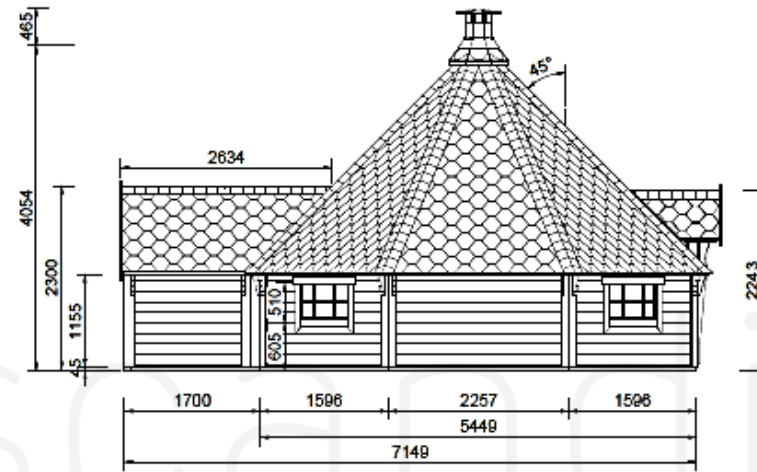

Grillkota 25 m² mit 170 cm Anbau

Front view

Side view

Back view

Top view

Plan

Grillkota 25 m² mit 250 cm Anbau

Front view

Side view

Back view

Top view

Plan

Grillkota 25 m² mit 300 cm Anbau

Front view

Side view

Back view

Top view

Plan