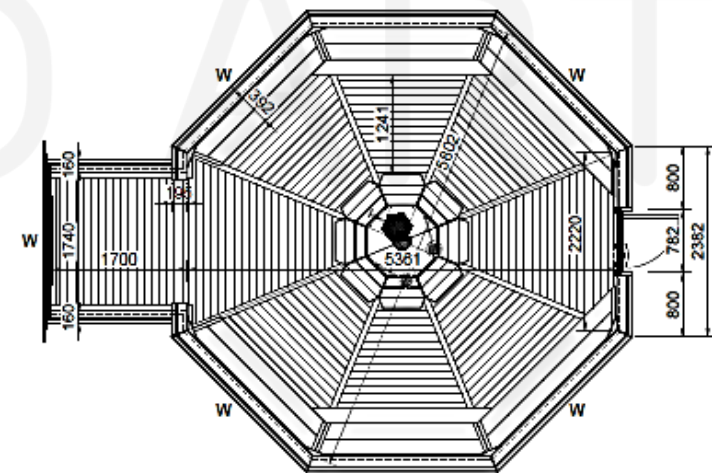

Grillkota 25 m² mit 170 cm Anbau

Front view

Side view

Back view

Top view

Plan

Grillkota 25 m² mit 250 cm Anbau

Front view

Side view

Back view

Top view

Plan

Grillkota 25 m² mit 300 cm Anbau

Front view

Side view

Back view

Top view

Plan