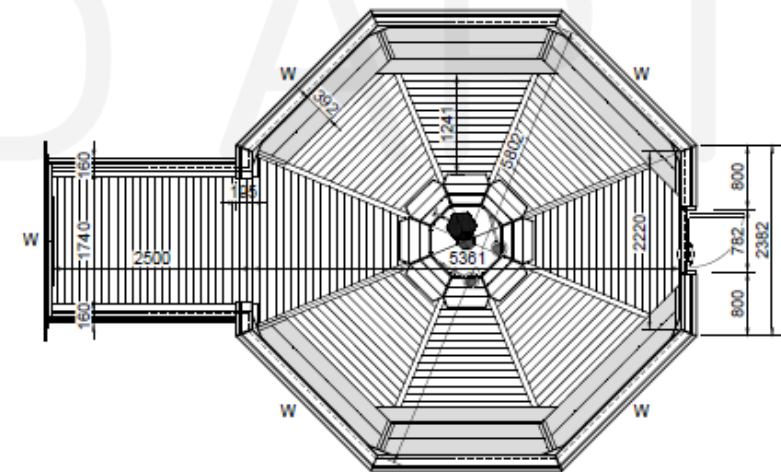

Grillkota 25 m² mit 170 cm Anbau

Front view

Side view

Back view

Top view

Plan

Grillkota 25 m² mit 250 cm Anbau

Front view

Side view

Back view

Top view

Plan

Grillkota 25 m² mit 300 cm Anbau

Front view

Side view

Back view

Top view

Plan