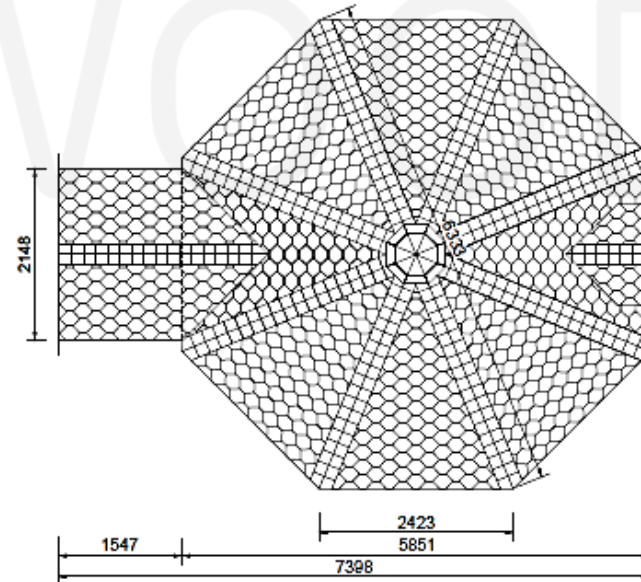

Grillkota 25 m² mit 170 cm Anbau

Front view

Side view

Back view

Top view

Plan

Grillkota 25 m² mit 250 cm Anbau

Front view

Side view

Back view

Top view

Plan

Grillkota 25 m² mit 300 cm Anbau

Front view

Side view

Back view

Top view

Plan