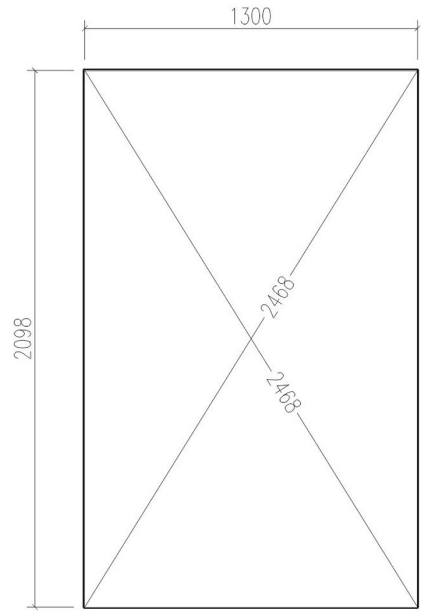

Fundamentplan – Saunafass $\varnothing 1,9 \times 2,5 \text{ M}$

scandinavian
WOOD ART

Fundamentplan – Saunafass $\varnothing 2,2 \times 2,5 \text{ M}$

scandinavian
WOOD ART