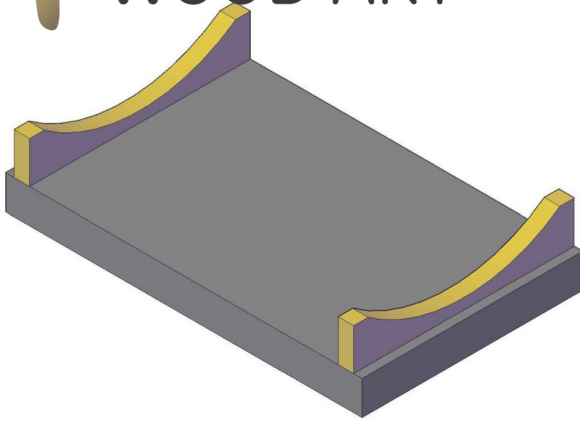

Fundamentplan – Saunafass $\varnothing 1,9 \times 2,5 \text{ M}$

scandinavian
WOOD ART

Fundamentplan – Saunafass $\varnothing 2,2 \times 2,5 \text{ M}$

scandinavian
WOOD ART