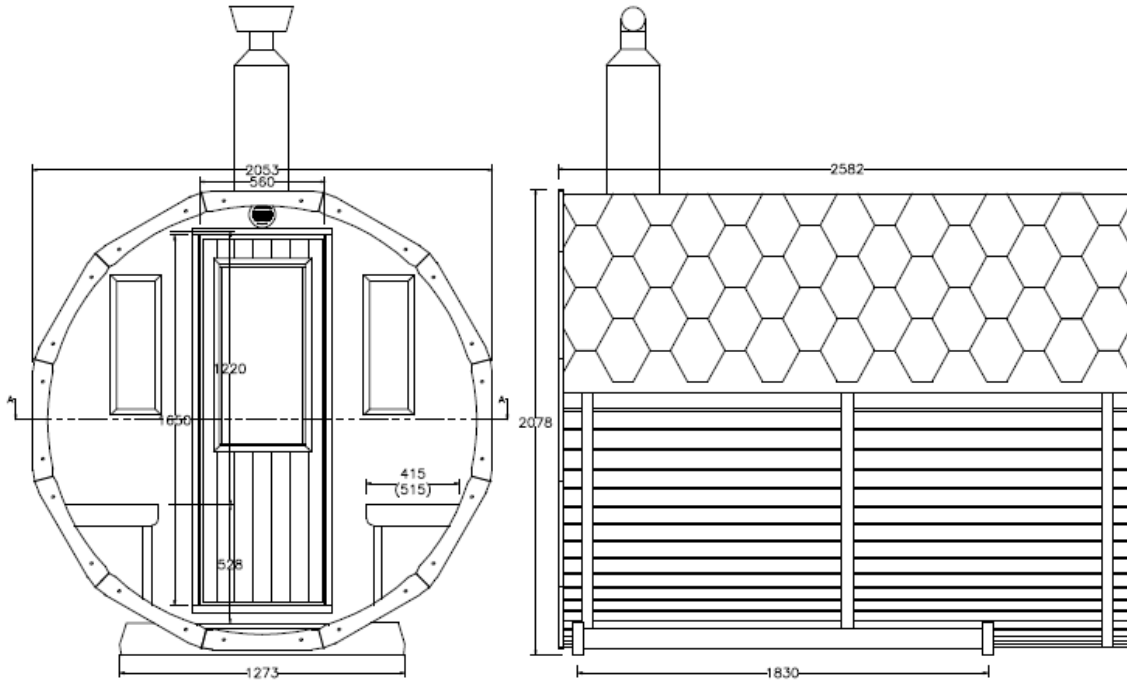

Saunafass ohne Vorraum - 260 cm

Scale 1:30

scandinavian
WOOD ART

Saunafass mit Vorraum - 350 cm

Scale 1:30

scandinavian
WOOD ART