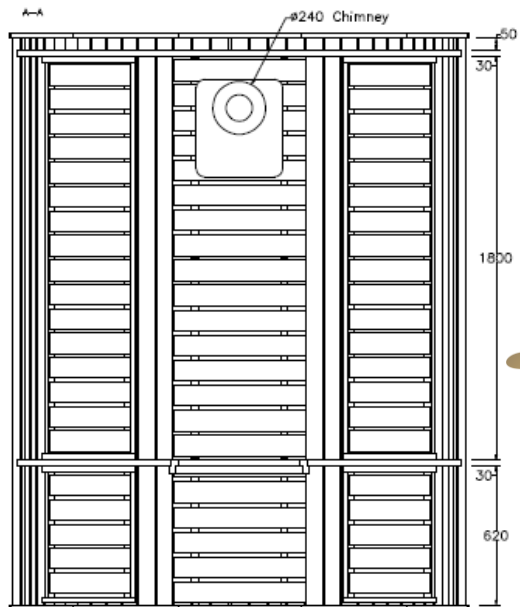

Saunafass ohne Vorraum - 260 cm

Scale 1:30

scandinavian
WOOD ART

Saunafass mit Vorraum - 350 cm

Scale 1:30

scandinavian
WOOD ART