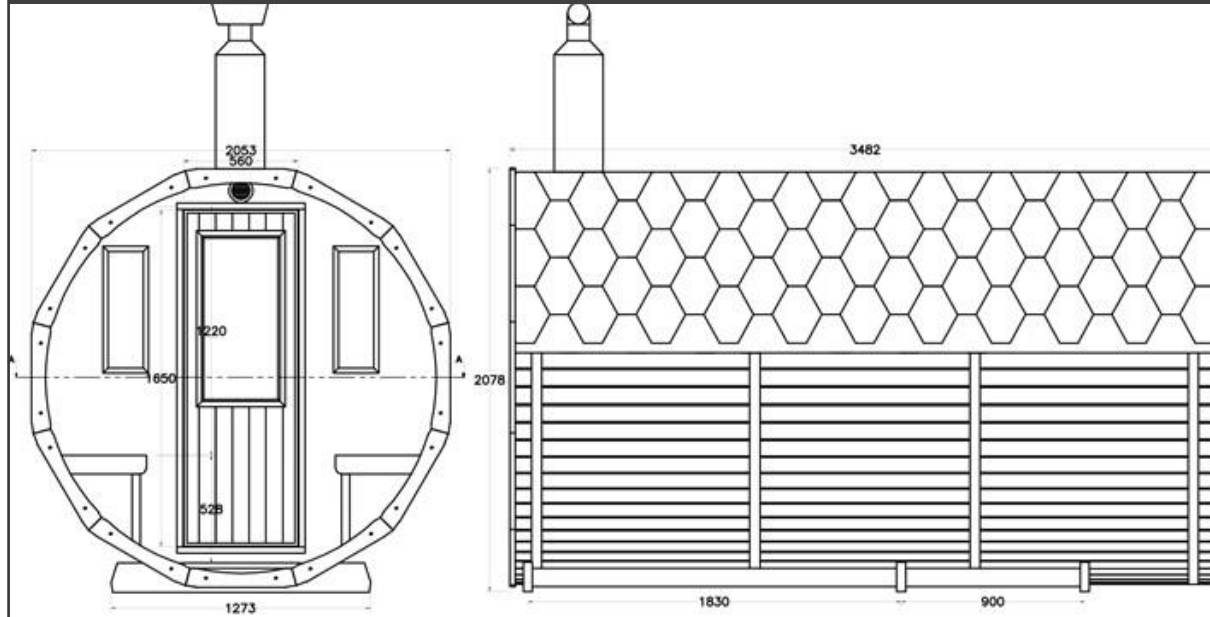

Saunafass ohne Vorraum - 260 cm

Scale 1:30

scandinavian
WOOD ART

Saunafass mit Vorraum - 350 cm

Scale 1:30

scandinavian
WOOD ART