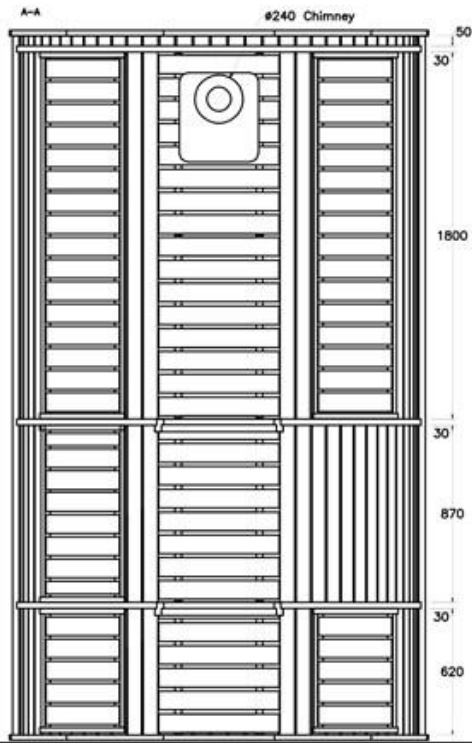

Saunafass ohne Vorraum - 260 cm

Scale 1:30

scandinavian
WOOD ART

Saunafass mit Vorraum - 350 cm

Scale 1:30

scandinavian
WOOD ART