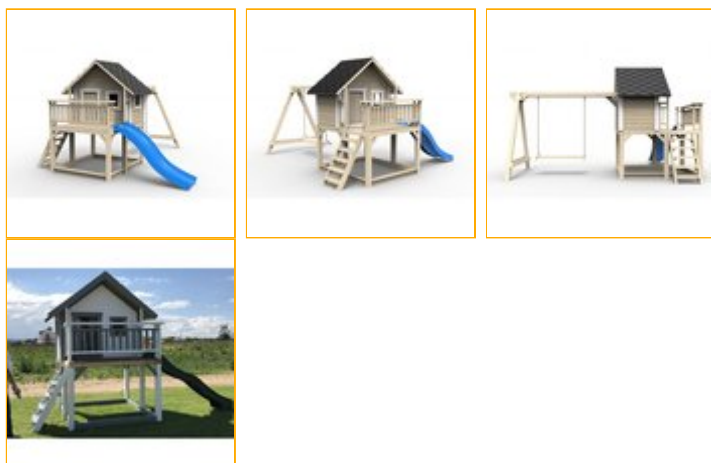

Angebot

**Spielhaus Fun Classic (Typ "Scandinavian Classic
Importmodell")
Art. Nr. 52001**

Kundenanschrift:
Abverkaufsmodell, Spielhaus

Tel.:
E-Mail: info@scandinavic-woodart.de

**Lieferadresse entspricht der
Kundenanschrift**

Eigenschaften/Zubehör:

Sind Sie schon bereit für kleine und große Abenteuer im eigenen Garten? Dann entdecken Sie unsere langlebige und einfallsreich entwickelte Spielhütte für den Außenbereich! Sie können sich auch ganz einfach zwischen den verschiedenen Varianten Ihre Lieblingsvariante aussuchen und schon kann der Spielspaß so richtig losgehen. Auch die Farbe können wir individuell auf Sie abstimmen und in Auftrag geben.

Technische Details:

- Innenfläche: 2,5 m²
- Holz: Kiefernholz
- Dachstärke: 18 mm
- Dachdeckung: Bitumenschindeln
- Wandstärke: 45 mm
- Bodendicke: 28 mm
- Fensterstärke: 300 x 400 mm