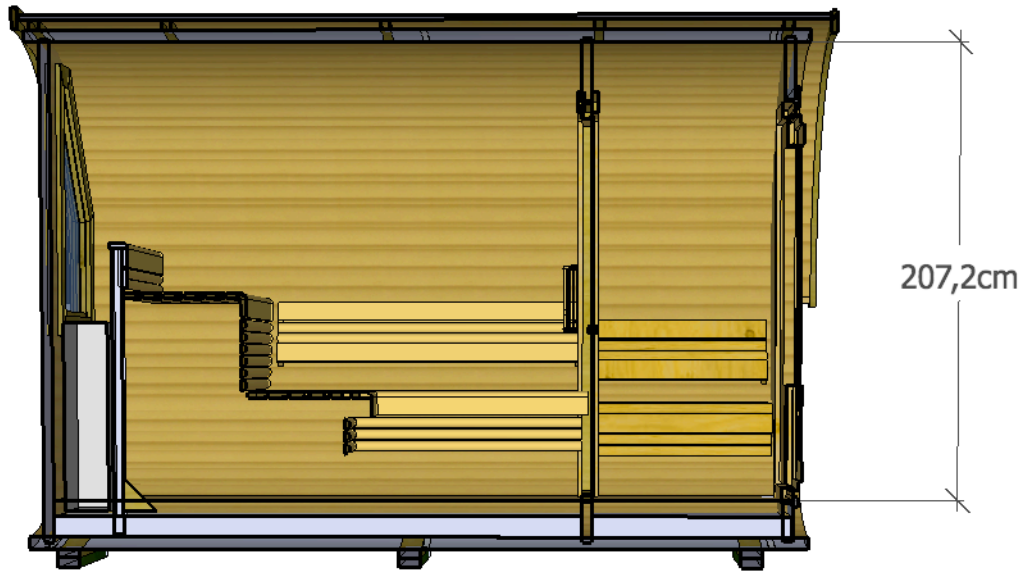

Stehhöhen Saunafass

XL 235cm Ø

SF 210cm Ø